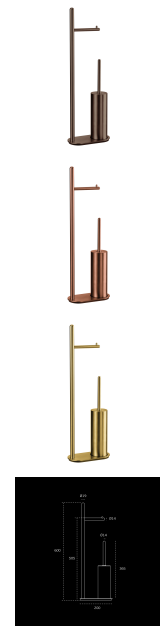

Escobillero con soporte de papel Inox Titanium

Descripción

- Material: Acero Inoxidable EN 1.4301
- Acabado: Satinado
- Peso: 3.790 kg
- Dimensiones: 100x200x600 mm (Fondo x Largo x Alto)

Colores Disponibles: Negro, Chocolate, Cobre y Dorado.

Documentos

[Fichas Técnicas - PT \(452.98 Kb\)](#)

Características

Marca	JNF
Categoría	Accesorios WC Línea Negra

Precio

Precio con descuento	370,07 €
Precio sin descuento	435,37 €
Sin impuesto	300,87 €

Product en Tienda

[Escobillero con soporte de papel Inox Titanium](#)