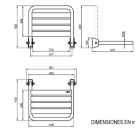

Asiento Abatible para Ducha Giro Vertical

Descripción

El asiento de ducha abatible es una solución esencial para garantizar confort y seguridad durante el baño, siendo especialmente indicado para hoteles, hospitales, residencias y espacios adaptados a personas con movilidad reducida. Permite al usuario sentarse de forma estable, reduciendo el riesgo de caídas en zonas húmedas.

Destaca por su sistema abatible con rotación vertical, permitiendo recoger el asiento cuando no está en uso y optimizar el espacio. Incluye sistema de bloqueo en posición vertical y kit antideslizante, garantizando mayor seguridad en su utilización. Su construcción robusta asegura durabilidad en entornos de uso intensivo.

- **Características técnicas:**

- Fabricado en acero inoxidable AISI 304 con acabado cepillado, ofrece alta resistencia a la corrosión
- Dimensiones: 100 x 501 x 420 mm (altura x ancho x profundidad)
- Dimensiones plegado: 420 x 449 x 62 mm (altura x ancho x profundidad)

Características

Marca

Categoría

Ayudas técnicas

Precio

Precio

113,16 €

Sin impuesto

92,00 €

Product en Tienda

[Asiento Abatible para Ducha Giro Vertical](#)