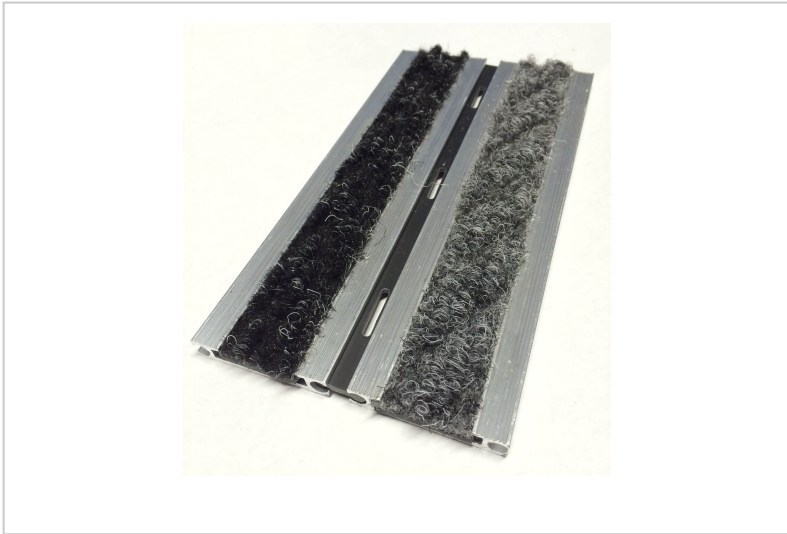

Alfombra Aluminio y Textil Perfil Alfa A Mini M2

Descripción

Precio por M2

Tolerancia Dimensional 5%

- Adecuado para ambientes de uso extremo.
- Gran capacidad de retención de suciedad.
- Composición: Aluminio extruido natural y listones textil.
- Espesor: 12 mm
- Peso: 10 kg / m2
- Espaciado: 4 mm
- Altura: 12 mm
- 2 colores de alfombra disponibles.

LIMPIEZA:

- Retire la alfombra del piso o caja.

Características

Marca

Categoría

Alfombras de aluminio

Precio

Precio