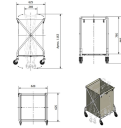

## Collapsible Metal Laundry Cart Blue Bag 215L

### Descripción

- Carro de hotel de gran capacidad, 215l.
- Estructura de tubo metálico.
- Incluye saco para mantelería de habitación de hotel color azul.
- Equipado con cuatro ruedas giratorias de goma.
- Gran facilidad de manipulación y traslado.
- Tubo de estructura fabricado en acero Ø25mm.
- Acabado baño de cromo brillo
- Saco fabricado de lona sintética con aislamiento interior anti-humedad.
- Ruedas: bastidor metálico + ruedas goma compacta Ø100mm.
- Uso recomendado para hoteles y grandes superficies.
- Se recomienda la limpieza diaria y nunca menos de una vez por semana. Emplear un paño ligeramente humedecido en una solución jabonosa. A continuación secar.