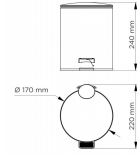

### Descripción

- Papelera accionada por pedal.
- Tapa amortiguada.
- Cubo interior de plástico con asa.
- Material: Acero inoxidable.
- Capacidad: 3 litros.
- Acabado: Negro
- Dimensiones: 240 x 170 x 220 mm (Alto x Diámetro x Ancho)
- Peso: 0.75 Kg