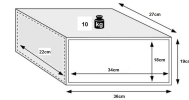

Caja Fuerte Hotel Aruba Blanco M10

Descripción

- Dimensiones (alto x ancho x profundidad) mm: - Exterior: 192 x 360 x 270 - Interior: 180 x 335 x 215
- Peso: 10 kg
- Color: Blanco

Características:

- Cerraduras: 2 x Ø20 mm.
- Apertura de puerta 180°.
- Agujeros de anclaje en la base y el fondo.
- Código de usuario: de 4 a 6 dígitos.
- Código de emergencia: 6 dígitos.
- Auditoría: más de 200 eventos (apertura y cierre).
- Cerradura de emergencia de seguridad.
- Teclado iluminado.