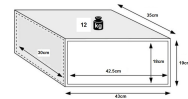

Caja Fuerte Hotel Aruba Blanco M15

Descripción

- Dimensiones (alto x ancho x profundidad) mm: - Exterior: 192 x 430 x 350 - Interior: 180 x 425 x 295
- Peso: 12 kg
- Color: blanco.

Características:

- Cerraduras: 2 x Ø20 mm.
- Apertura de puerta 180°.
- Agujeros de anclaje en la base y el fondo.
- Código de usuario: de 4 a 6 dígitos.
- Código de emergencia: 6 dígitos.
- Auditoría: más de 200 eventos (apertura y cierre).