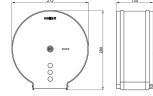

Portarrollos Industrial Extragrande Acero Inox Satinado

Descripción

- Dispensador de papel higiénico para adosar a pared de acero inoxidable
- Carga frontal.
- Durabilidad y resistencia a la corrosión.
- Con cerradura de seguridad y visor de contenido
- Material: acero inoxidable
- Acabado: satinado
- Dimensiones: 290 alto x 285 ancho x 112 fondo (mm)
- Adecuado para rollo industrial bobina 200 m; con diámetro máximo de bobina 280 mm
- Eje: Ø40 mm
- Cerradura y llave de seguridad suministrada
- Mantenimiento: el acero inoxidable requiere mantenimiento ya que la suciedad con el tiempo puede llegar a dañar el cromo (Cr) que contiene el acero inoxidable. Recomendamos una limpieza mensual con un producto especializado para acero inoxidable.

Características

Marca	
Categoría	WC Público

Precio

Precio	32,80 €
Sin impuesto	26,67 €

Product en Tienda

[Portarrollos Industrial Extragrande Acero Inox Satinado](#)

Documentos

[Fichas Técnicas - ES \(241.8 Kb\)](#)