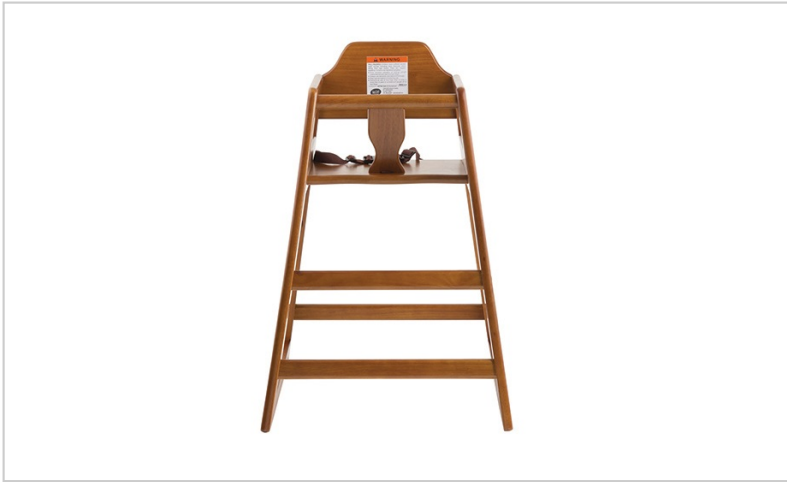

Trona para Bebes Madera Nogal

Descripción

- Trona de madera acabado nogal.
- Medidas 50 x 50 x 73.5 cm (Largo x Ancho x Alto)
- De construcción resistente en madera dura.
- Lavables, con cintas reemplazables.
- Espacios en los paneles laterales entre los apoyabrazos y el asiento reducidos para evitar que las extremidades de los niños se atasquen.
- Usa arandelas de separación con todos los tornillos para evitar que se aflojen.
- Sujeción pasiva permanente en la parte delantera de la silla
- Alto respaldo para mantener al niño más seguro en su asiento.
- Mayor estabilidad y barras de apoyo extendidas para reducir el riesgo de vuelco.
- Diseño apilable que ahorra espacio para un fácil almacenamiento
- Fácil de limpiar con un paño húmedo, sin trampas de comida

[Trona para Bebes Madera Nogal](#)

- Arnés de correa de desecho ajustable de 3 puntos
- Conforme a la Norma Europea EN 14988

Documentos

[Fichas Técnicas - EN \(232.68 Kb\)](#)