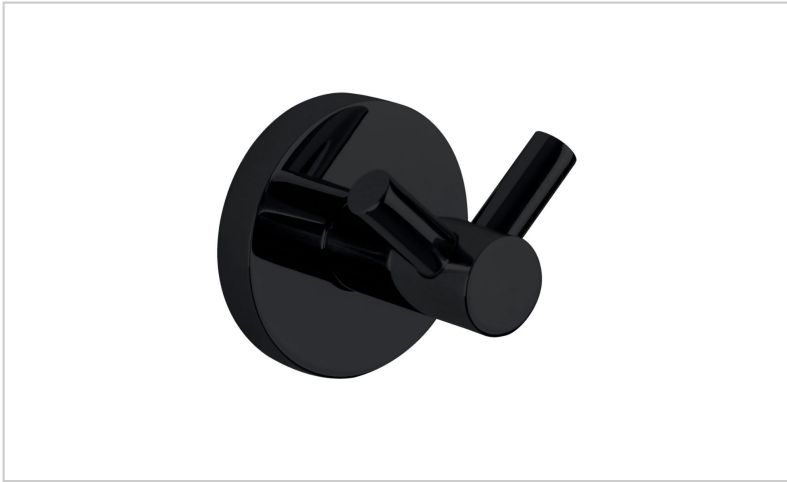

Percha de Pared Doble Negra

Descripción

- Perchero doble
- Material: acero inoxidable AISI 304
- Acabado: negro
- Fijación oculta.
- Tornillería fijación a pared incluida.
- Durabilidad y resistencia a la corrosión.
- Adecuado para entornos públicos.
- Dimensiones: 55 alto x 55 ancho x 45 fondo (mm)

Características

Marca

Categoría Accesorios
 WC Línea
 Negra

Precio

Precio 16,24 €

Sin impuesto 13,20 €

Product en Tienda

[Percha de Pared Doble Negra](#)