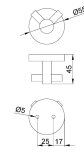

Percha de Pared Doble Negra

Descripción

- Perchero doble
- Material: acero inoxidable AISI 304
- Acabado: negro
- Fijación oculta.
- Tornillería fijación a pared incluida.
- Durabilidad y resistencia a la corrosión.
- Adecuado para entornos públicos.
- Dimensiones: 55 alto x 55 ancho x 45 fondo (mm)

Características

Marca

Categoría Accesorios
 WC Línea
 Negra

Precio

Precio 16,24 €

Sin impuesto 13,20 €

Product en Tienda

[Percha de Pared Doble Negra](#)