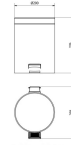

## Papelera Inox 5L Brillo

### Descripción

- Papelera accionada por pedal.
- Cubo interior de plástico con asa.
- Capa protectora anticorrosiva.
- Capacidad: 5 litros.
- Peso: 0,9 kg
- Dimensiones: 276 x 200 x 258 mm (AltoxDiámetroxFondo)