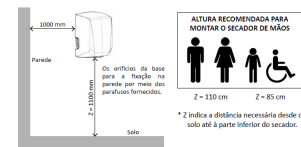

Secador de manos Negro Mate Sensor Filtro Hepa 800W

Descripción

Con tecnología de cortina de aire, seca las manos en unos 10 segundos, gracias a la velocidad de salida de aire de 505 km/h. El motor universal de 800W (potencia total 1200W) garantiza un bajo consumo energético, mientras que el aislamiento acústico y el nivel reducido de ruido (69,3 dB a 2 metros) hacen que el equipo sea adecuado para entornos donde el confort acústico es esencial.

El modelo integra doble aislamiento eléctrico (**IP23**) y **clase II**, pudiendo instalarse a 0,60 m del agua, con parada automática por tiempo y protección contra sobrecalentamiento. La succión lateral con listones y el filtro HEPA garantizan la purificación del aire durante el proceso de secado, eliminando partículas y promoviendo un ambiente más limpio y seguro.

El mantenimiento se simplifica gracias al módulo electrónico extraíble y a la conexión de energía por la base. Disponible en negro y blanco, se adapta fácilmente a cualquier decoración profesional.

Con **dimensiones de 16,7 x 14,8 x 24,7 cm (longitud x anchura x altura)** y apenas 2 kg, es ideal para instalaciones compactas y zonas de alto tránsito como hoteles, centros comerciales, oficinas, restaurantes y instalaciones corporativas. Incluye garantía de 2 años.