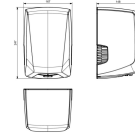

Secador de manos Negro Mate Sensor Filtro Hepa 800W

Descripción

Con tecnología de cortina de aire, seca las manos en unos 10 segundos, gracias a la velocidad de salida de aire de 505 km/h. El motor universal de 800W (potencia total 1200W) garantiza un bajo consumo energético, mientras que el aislamiento acústico y el nivel reducido de ruido (69,3 dB a 2 metros) hacen que el equipo sea adecuado para entornos donde el confort acústico es esencial.

El modelo integra doble aislamiento eléctrico (**IP23**) y **clase II**, pudiendo instalarse a 0,60 m del agua, con parada automática por tiempo y protección contra sobrecalentamiento. La succión lateral con listones y el filtro HEPA garantizan la purificación del aire durante el proceso de secado, eliminando partículas y promoviendo un ambiente más limpio y seguro.

Características

Marca	Jofel
Categoría	Secadores de manos de bajo consumo

Precio

Precio con descuento	141,45 €
Precio sin descuento	251,68 €
Sin impuesto	115,00 €

Product en Tienda

[Secador de manos Negro Mate Sensor Filtro Hepa 800W](#)