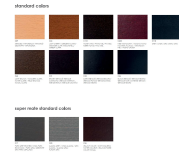

6 Portamaletas de madera con respaldos y correas de cuero

Descripción

- Material: Madera.
- Modelo con espalda.
- 4 correas de cuero de alta resistencia.
- Ideal para hoteles, alojamientos residenciales y locales.
- También llamados burros de equipaje o baúl.
- Dimensiones: 54,5 x 63,5 x 44cm (alto x ancho x longitud).
- Disponible bajo pedido, con varios acabados en diferentes colores (Ver imagen 2)
- Fabricado en Portugal.