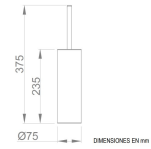

Escobillero WC en Acero Inoxidable de Pared

Descripción

- Escobillero de acero inoxidable.
- Material: Chapa de acero inoxidable.
- Acabado: Satinado.
- Adecuado para colectividades.
- Resistencia y durabilidad.
- Incluye pletina de anclaje a pared.
- Dimensiones: 235 alto (con mango 375 alto) x Ø75 (mm).
- Fijación a pared mediante dos puntos de anclaje.
- Tornillería oculta incluida.
- Cubeta interior de polipropileno.
- Mantenimiento: el acero inoxidable requiere mantenimiento ya que la suciedad con el tiempo puede llegar a dañar el cromo (Cr) que contiene el acero inoxidable.
- Recomendamos una limpieza mensual con un producto especializado para acero inoxidable.