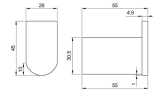

### Descripción

- Colección de accesorios de baño realizada en aluminio.
- Tornillería de acero inoxidable.
- Sistema de fijación roscada a pared mediante pletina.
- Material: Aluminio.
- Acabado: Negro.
- Dimensiones: 45 x 26 x 55 mm (Alto x Largo x Fondo)