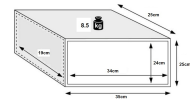

Caja Fuerte Hotel ALPHA 25 Con Teclado (Uso Hotel)

Descripción

- Código de 2 a 6 dígitos.
- Dispone de cerradura de emergencia.
- Teclado digital + botón.
- 1 Código Maestro de Emergencia de 6 dígitos.
- Fuente de alimentación: 4 pilas AA de 1,5V incluidas.
- Advertencia de batería baja.
- Pestillos: 2 x Ø 18 mm.
- Acabado: Grafito.
- Orificios de fijación: 2 paredes / 2 suelos - Ø6 mm.
- Peso: 8,5Kg
- Volumen 16 Lt.
- Dimensiones (Alto x Ancho x Fondo):

Características

Marca	PERSEO
Categoría	Cajas Fuertes Hotel

Precio

Precio	83,23 €
Sin impuesto	67,67 €

Product en Tienda

[Caja Fuerte Hotel ALPHA 25 Con Teclado \(Uso Hotel\)](#)

Exterior: 250 x 350 x 250 mm

Interior: 240 x 340 x 190 mm

- Uso profesional
- **Garantía: 1 año para uso profesional.**
- Al comprar 10 y 100 unidades, enviamos 2 llaves de emergencia que abren todas las cajas fuertes.

***NOTA:** A partir de 12 unidades la mercancía se enviará en pallet y la ENTREGA por parte de los transportistas únicamente se realiza en LA CALLE. Cualquier situación distinta a ésta deberá realizarse a través de un servicio especial, previa solicitud de presupuesto.