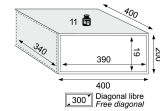

Caja Fuerte Hotel ALPHA 15 Laptop con Llave Activación

Descripción

- En la compra de 10 y 100 unidades, enviamos 2 llaves de emergencia que abren todas las cajas fuertes.
- Color: gris oscuro (RAL 7016).
- Cerraduras: 2 x Ø18 mm.
- Orificios de fijación: 2 paredes / 4 pisos - Ø6 mm.
- Botón de apertura + teclado.
- Código de usuario de 2 a 6 dígitos.
- Código maestro de emergencia de 6 dígitos
- Cerradura de emergencia de seguridad.
- Fuente de alimentación: 4 pilas AA (1,5 •V).
- Dimensiones (Alto x Ancho x Fondo):
Exteriores: 200x400x400mm
Interior: 190 x 390 x 340 mm
- Peso: 9,6 kg
- Funcionalidad de Alquiler con clave interna (Clave de Activación)