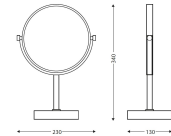

Espejo de aumento negro con pie

Descripción

- Espejo de doble cara (normal y aumento x3)
- Elección de 3 acabados
- Brazo tubular de latón cromado
- Material: Acero inoxidable 304 y latón
- Color: Negro
- Reflejo de aumento: X3
- Volumen de instalación: Volumen 2
- Tipo de brazo: Sobremesa
- Dimensiones: 36,5 x 13 x 20 cm (alto x ancho x largo).
- Diámetro: 20 cm.