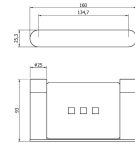

Jabonera Acero Inox Dorada VERONA

Descripción

- Material: Acero inoxidable.
- Color: Dorado.
- Acabado: Cepillado.
- Durabilidad y resistencia.
- Facilidad de instalación y limpieza.
- Tornillería fijación a pared incluida.
- Dimensiones: 25,3 x 160 x 93 mm (alto x ancho x fondo).

Características

Marca	
Categoría	Accesorios WC Línea Dorada

Precio

Precio	36,41 €
Sin impuesto	29,60 €

Product en Tienda

[Jabonera Acero Inox Dorada VERONA](#)

Documentos

[Fichas Técnicas - PT \(254.61 Kb\)](#)