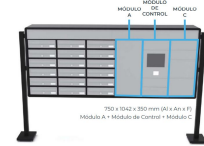

Taquilla Inteligente Pequeña de Correo

Barajas

Troya

Danubio

Viena

Descripción

- Taquilla de Paquetería Inteligente.
- Una opción ideal para comunidades pequeñas y medianas.
- Entre 6 y 30 viviendas.
- Modulo de Control + Modulo de Lockers.
- Acabado exterior: Negro
- Acabado de las puertas de los buzones:
 - Negro (Modelos Barajas/Troya/Danubio)
 - Plata (Modelo Barajas)
 - Aluminio (Modelos Troya/Danubio)
 - Titanio (Modelos Barajas/Troya)

- Cómo configurarlo?

1) Elige el número y el modelo de buzones tradicionales (Barajas/Troya/Danubio/Viena) - Ver Imágenes.

2) Añade el módulo de control + Módulos de Lockers según tu preferencia (A/B/C/D) - Ver imágenes.

- Altura de los módulos de Lockers (380 x 350 mm - Largo x Ancho)

- "S" : 81 mm

- "M" : 176 mm

- "L" : 368 mm

- "XL" : 749 mm

- Opcional: Puedes apoyar los módulos sobre soportes laterales.

- **Garantía: 3 años Uso Doméstico o 1 año Uso Profesional.**