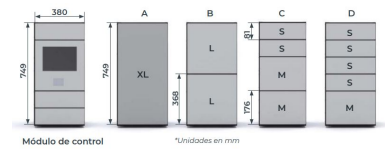

Taquilla Inteligente Pequeña de Correo

Barajas

Troya

Danubio

Viena

Descripción

- Taquilla de Paquetería Inteligente.
- Una opción ideal para comunidades pequeñas y medianas.
- Entre 6 y 30 viviendas.
- Modulo de Control + Modulo de Lockers.
- Acabado exterior: Negro
- Acabado de las puertas de los buzones:
 - Negro (Modelos Barajas/Troya/Danubio)
 - Plata (Modelo Barajas)
 - Aluminio (Modelos Troya/Danubio)
 - Titanio (Modelos Barajas/Troya)

- Cómo configurarlo?

1) Elige el número y el modelo de buzones tradicionales (Barajas/Troya/Danubio/Viena) - Ver Imágenes.

2) Añade el módulo de control + Módulos de Lockers según tu preferencia (A/B/C/D) - Ver imágenes.

- Altura de los módulos de Lockers (380 x 350 mm - Largo x Ancho)

- "S" : 81 mm

- "M" : 176 mm

- "L" : 368 mm

- "XL" : 749 mm

- Opcional: Puedes apoyar los módulos sobre soportes laterales.

- **Garantía: 3 años Uso Doméstico o 1 año Uso Profesional.**