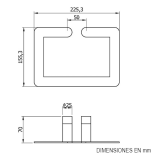

Toallero Inox Verona Negro

Descripción

- Toallero de acero inoxidable.
- Durabilidad
- Resistencia.
- Adecuado para entornos públicos.
- Acabado negro mate.
- Disponible también en acabado satinado (N16880S) y acabado dorado (N16880G).
- Fabricado de acero inoxidable AISI 304.
- Incluye tornillería fijación oculta a pared.
- Limpieza: se recomienda la limpieza con un paño de algodón ligeramente humedecido en una solución jabonosa. A continuación, secar.
- Dimensiones: 155,3 x 225,3 x 70 mm (Alto x Ancho x Fondo)

Características

Marca	
Categoría	Accesorios WC Línea Negra

Precio

Precio	50,02 €
Sin impuesto	40,67 €

Product en Tienda

[Toallero Inox Verona Negro](#)

Documentos

[Fichas Técnicas - ES \(184.35 Kb\)](#)