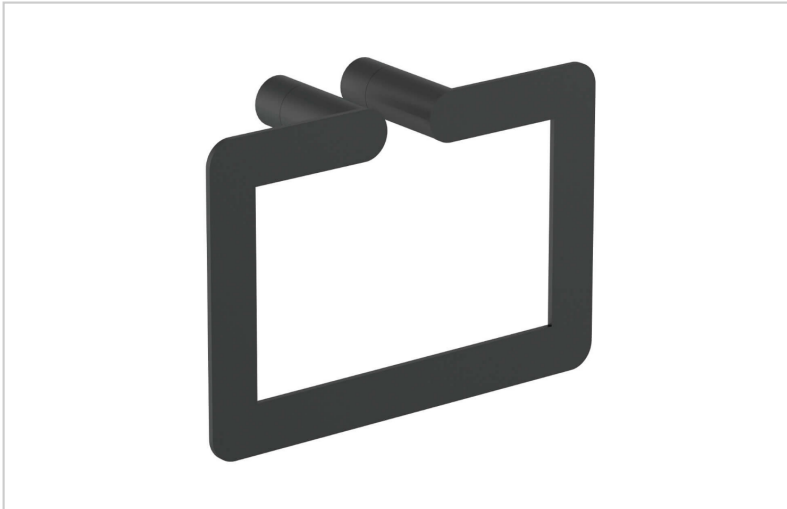

Toallero Inox Verona Negro

Descripción

- Toallero de acero inoxidable.
- Durabilidad
- Resistencia.
- Adecuado para entornos públicos.
- Acabado negro mate.
- Disponible también en acabado satinado (N16880S) y acabado dorado (N16880G).
- Fabricado de acero inoxidable AISI 304.
- Incluye tornillería fijación oculta a pared.
- Limpieza: se recomienda la limpieza con un paño de algodón ligeramente humedecido en una solución jabonosa. A continuación, secar.
- Dimensiones: 155,3 x 225,3 x 70 mm (Alto x Ancho x Fondo)

Características

Marca	
Categoría	Accesorios WC Línea Negra

Precio

Precio	50,02 €
Sin impuesto	40,67 €

Product en Tienda

[Toallero Inox Verona Negro](#)

Documentos

[Fichas Técnicas - ES \(184.35 Kb\)](#)