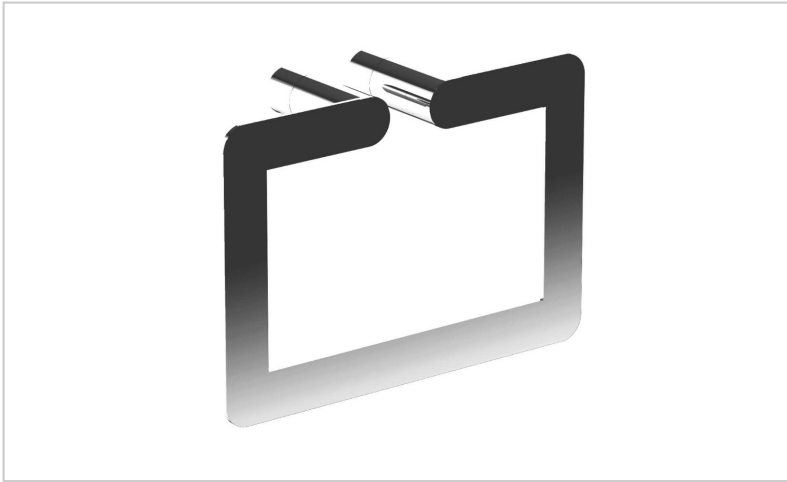

## Toallero Inox Brillo Verona

### Descripción

- Toallero de acero inoxidable.
- Durabilidad
- Resistencia.
- Adecuado para entornos públicos.
- Acabado: Brillo.
- Disponible también en acabado negro (N16880N) y acabado dorado (N16880G).
- Fabricado de acero inoxidable AISI 304.
- Incluye tornillería fijación oculta a pared.
- Mantenimiento: el acero inoxidable requiere mantenimiento ya que la suciedad con el tiempo puede llegar a dañar el cromo (Cr) que contiene el acero inoxidable. Recomendamos una limpieza mensual con un producto especializado para acero inoxidable.
- Dimensiones: 155,3 x 225,3 x 70 mm (Alto x Ancho x Fondo)