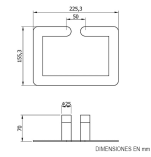

### Descripción

- Toallero de acero inoxidable.
- Durabilidad
- Resistencia.
- Adecuado para entornos públicos.
- Acabado: Brillo.
- Disponible también en acabado negro (N16880N) y acabado dorado (N16880G).
- Fabricado de acero inoxidable AISI 304.
- Incluye tornillería fijación oculta a pared.
- Mantenimiento: el acero inoxidable requiere mantenimiento ya que la suciedad con el tiempo puede llegar a dañar el cromo (Cr) que contiene el acero inoxidable. Recomendamos una limpieza mensual con un producto especializado para acero inoxidable.
- Dimensiones: 155,3 x 225,3 x 70 mm (Alto x Ancho x Fondo)