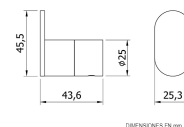

Percha de Pared Inox Satinado Verona

Descripción

- Percha en acero inoxidable.
- Adecuado para entornos públicos, aseos, baños y vestuarios.
- Resistencia.
- Durabilidad.
- Acabado satinado.
- Disponible también en acabado negro (N16871N) y acabado dorado cepillado (N16871G).
- Fabricado en acero inoxidable AISI 304.
- Fijación a pared oculta.
- Tornillería de fijación a pared incluida.
- Mantenimiento: el acero inoxidable requiere mantenimiento pues la suciedad con el tiempo puede llegar a comerse el cromo del acero inoxidable.
- Recomendamos una limpieza mensual con un producto especializado.
- Dimensiones: 45,5 x 25,3 x 43,6 mm (Alto x Ancho