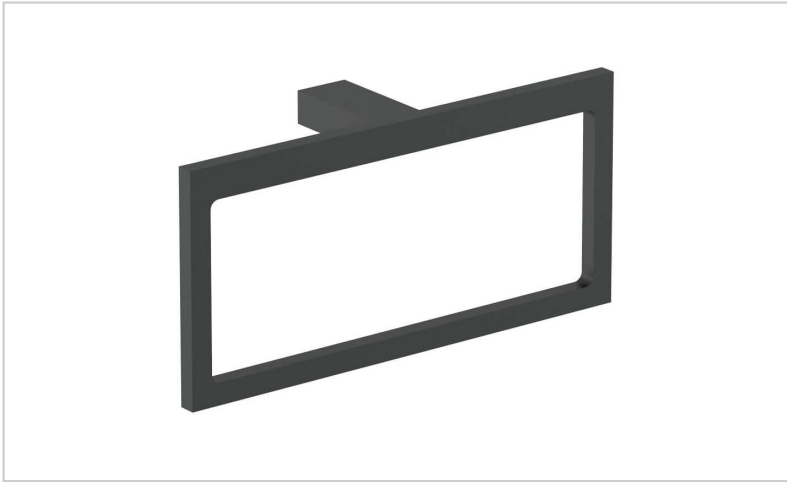

## Toallero Tipo Aro Negro Serie CORINTO

### Descripción

- Toallero de acero inoxidable.
- Durabilidad
- Resistencia.
- Adecuado para entornos públicos.
- Acero inoxidable AISI 304
- Acabado negro
- Incluye tornillería fijación oculta a pared.
- Mantenimiento: el acero inoxidable requiere mantenimiento ya que la suciedad con el tiempo puede llegar a dañar el cromo (Cr) que contiene el acero inoxidable.
- Recomendamos una limpieza mensual con un producto especializado para acero inoxidable.
- Dimensiones: 104 alto x 220 ancho x 60 fondo (mm).

### Características

Marca

Categoría

Accesorios  
WC Línea  
Negra