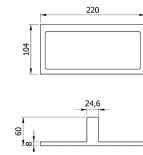

### Descripción

- Toallero de acero inoxidable.
- Durabilidad
- Resistencia.
- Adecuado para entornos públicos.
- Acero inoxidable AISI 304
- Acabado negro
- Incluye tornillería fijación oculta a pared.
- Mantenimiento: el acero inoxidable requiere mantenimiento ya que la suciedad con el tiempo puede llegar a dañar el cromo (Cr) que contiene el acero inoxidable.
- Recomendamos una limpieza mensual con un producto especializado para acero inoxidable.
- Dimensiones: 104 alto x 220 ancho x 60 fondo (mm).