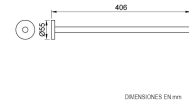

Toallero Inox Escovado serie Niza

Descripción

- Toallero perpendicular.
- Durabilidad.
- Resistencia.
- Facilidad de instalación y limpieza.
- Acabado satinado.
- Tornillería fijación a pared incluida.
- Fabricado en acero inoxidable AISI 304.
- Dimensiones: Ø55 alto x Ø55 ancho x 406 fondo (mm).

Características

Marca	
Categoría	Toalleros

Precio

Precio	16,73 €
Sin impuesto	13,60 €

Product en Tienda

[Toallero Inox Escovado serie Niza](#)

Documentos

[Fichas Técnicas - PT \(187.81 Kb\)](#)