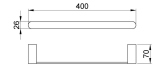

Toallero Aluminio Negro 400mm CAPRI

Descripción

- Colección de accesorios de baño.
- Tornillería de acero inoxidable.
- Color: Negro.
- Material: Aluminio.
- Dimensiones: 26 x 400 x 70 mm (Alto x Largo xFondo)