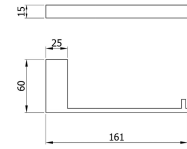

### Descripción

- Portarrollos fabricado de acero inoxidable.
- Durabilidad.
- Resistencia a la corrosión.
- Adecuado para entornos públicos y alta frecuencia de uso
- Acabado: Negro.
- Material de fijación incluido de acero inoxidable.
- Fijación oculta.
- Sistema de fijación roscada a pared mediante pletina.
- Dimensiones: 15 alto x 161 ancho x 60 fondo (mm).