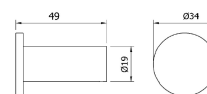

### Descripción

- Percha de acero inoxidable.
- Durabilidad.
- Resistencia a la corrosión.
- Adecuado para entornos públicos.
- Acabado negro.
- Disponible también en acabado satinado (N16873S)
- Fabricada de acero inoxidable AISI 304.
- Dimensiones: Ø 34 mm, 49 mm fondo.
- Fijación oculta.
- Tornillería fijación a pared incluida.