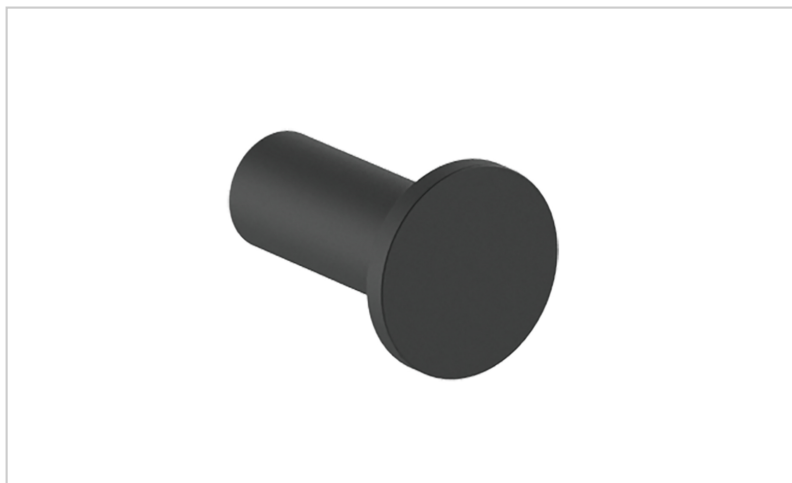

## Percha de Pared Negro serie Verona

### Descripción

- Percha de acero inoxidable.
- Durabilidad.
- Resistencia a la corrosión.
- Adecuado para entornos públicos.
- Acabado negro.
- Disponible también en acabado satinado (N16873S)
- Fabricada de acero inoxidable AISI 304.
- Dimensiones: Ø 34 mm, 49 mm fondo.
- Fijación oculta.
- Tornillería fijación a pared incluida.

### Características

Marca	
Categoría	Accesorios WC Línea Negra