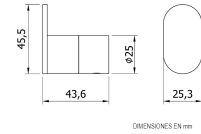

Percha de Pared Inox Brillante Verona

Descripción

- Percha en acero inoxidable.
- Adecuado para entornos públicos, aseos, baños y vestuarios.
- Resistencia.
- Durabilidad.
- Acabado Brillo
- Disponible también en acabado negro (N16871N) y acabado dorado (N16871G).
- Fabricado en acero inoxidable AISI 304.
- Fijación a pared oculta.
- Tornillería de fijación a pared incluida.
- Mantenimiento: el acero inoxidable requiere mantenimiento pues la suciedad con el tiempo puede llegar a comerse el cromo del acero inoxidable.
- Recomendamos una limpieza mensual con un producto especializado.
- Dimensiones: 45,5 x 25,3 x 43,6 mm (Alto x Ancho