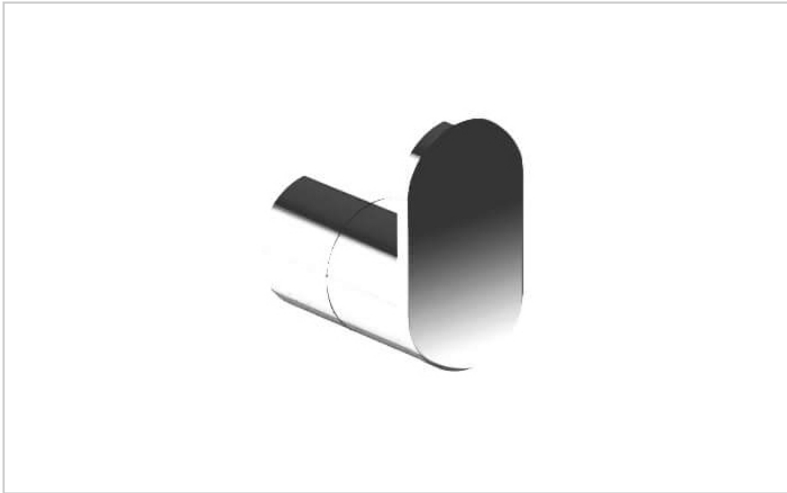

Percha de Pared Inox Brillante Verona

Descripción

- Percha en acero inoxidable.
- Adecuado para entornos públicos, aseos, baños y vestuarios.
- Resistencia.
- Durabilidad.
- Acabado Brillo
- Disponible también en acabado negro (N16871N) y acabado dorado (N16871G).
- Fabricado en acero inoxidable AISI 304.
- Fijación a pared oculta.
- Tornillería de fijación a pared incluida.
- Mantenimiento: el acero inoxidable requiere mantenimiento pues la suciedad con el tiempo puede llegar a comerse el cromo del acero inoxidable.
- Recomendamos una limpieza mensual con un producto especializado.
- Dimensiones: 45,5 x 25,3 x 43,6 mm (Alto x Ancho