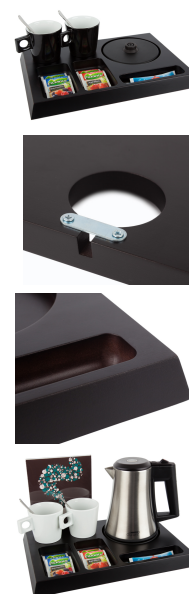

Bandeja Signum

Descripción

- Bandeja de bienvenida.
- Fabricado en haya maciza o MDF.
- Laca fuerte para minimizar rayones y manchas.
- 3 compartimentos para presentar condimentos.
- Antirrobo: el cable se puede fijar a la base de la bandeja.
- Fácil de limpiar (bordes completamente redondeados)
- Dimensiones:
Bandeja: 36,5 x 4 x 24 mm (Largo x Alto x Ancho)

Diámetro apto para la bandeja base del hervidor:
14,5 cm.
- Compartimentos: (Largo x Alto Ancho)

Para bolsitas de té: 12 x 2,5 x 6,9 cm (2x)

Características

Marca

Categoría

Bandejas de
Bienvenida

Precio

Precio 49,20 €

Sin impuesto 40,00 €

Product en Tienda

[Bandeja Signum](#)

Para bolsas de azúcar: 14 x 2,5 x 3,5 cm (1x)

- 2 años de garantía.

-

Accesorios no incluidos. Se pueden adquirir por separado:

- Taza Negro - [CB1420](#) / Blanco - [CB1419](#)

- Hervidor: [CB1410C](#)

-

Producto elaborado especialmente para hoteles,
¡ya hay más de 100.000 habitaciones equipadas!