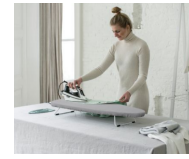

Tabla de Planchar de Mesa

Descripción

- Ideal para planchar algo rápido.
- Con esta fabulosa tabla de planchar de mesa S, podrás planchar en un momento y en poco espacio.
- Compacta y estable.
- Está diseñada para planchar (al vapor) fácilmente camisas, jerseys, pantalones y blusas.
- Gracias a sus tapas antideslizantes, se mantiene en su sitio.
- Cuando hayas acabado, pliéjala en un plis plas y cuélgala por su gran ancho retráctil.
- Lo suficientemente grande para planchar una camisa, blusa o pantalón a la perfección.
- Se almacena fácilmente- gran gancho retráctil.
- No se desliza ni araña las superficies - sólidas tapas robustas protectoras.

Características

Marca	Brabantia
Categoría	Planchas y Tablas

Precio

Precio con descuento	54,12 €
Precio sin descuento	67,65 €
Sin impuesto	44,00 €

Product en Tienda

[Tabla de Planchar de Mesa](#)

- Sin goteos- apta para planchas de vapor.
- Adiós a las arrugas - funda de ajuste perfecto con sujeción de cuerda y sistema Stretch que la mantiene siempre tensa.
- Para un planchado suave - funda 100% algodón con capa de espuma elástica.
- 10 años de garantía y servicio.
- Respetuosa con el planeta - certificación Cradle-to-Cradle®, nivel bronce.
- Mejores resultados -el algodón metalizado de la funda refleja el calor.
- Peso: 2.5kg
- Dimensiones: 95 x 30 x 12 cm (Largo x Ancho x Alto)