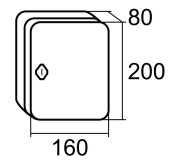

Portallaves de Acero para 20 llaves

Descripción

- Llavero metálico.
- 20 llaves.
- Apertura tipo libro.
- Incluye hoja de índice y llaveros con etiquetas.
- Cerradura redonda.
- Material: Acero.
- Dimensiones: 16 x 20 x 8 cm (Largo x Alto x Ancho)