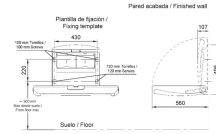

Cambiapañales Horizontal Plegable Blanco

Descripción

- Cambia-pañales horizontal.
- Protección antibacteriana permanente.
- Incluye cinturón de seguridad regulable.
- Material: polietileno de alta densidad.
- Acabado: Blanco
- Dimensiones:
Abierto: 495 x 866 x 560 mm (Alto x Ancho x Fondo)
Cerrado: 560 x 866 x 110 mm (Alto x Ancho x Fondo)
- Compacto.
- Instalación mural.
- Diseño plegable.
- Cantos redondeados, sin rebabas y con cinturón de seguridad.
- Incorpora dispensador de toallas o fundas sanitarias de 30 unidades.