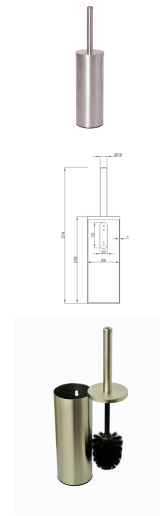

Escobillero WC de Pared Inox Satinado

Descripción

- Escobillero redondo pared-suelo.
- Dimâmetro: Ø90 mm
- Material: Acero Inoxidable.
- Acabado: Satinado.
- Escobillero cilíndrico.
- Fabricado en acero inoxidable AISI 304.
- Tapa plana y escobilla negra.
- Producto para baños en hotel y restaurante.
- Apropiado para colectividades.
- Se recomienda la limpieza diaria y nunca menos de una vez por semana. Emplear productos específicos con fuerte poder antiséptico y desincrustante para garantizar una mejor limpieza y desinfección. A continuación secar.
- Colocación en el suelo o incluye accesorios para sujeción a pared.

23,83 €

Product en Tienda

[Escobillero WC de Pared Inox Satinado](#)

- Dimensiones: 374 x 90 x 90 mm (Alto x Ancho x Largo)
- Peso: 0,550kg

Documentos

[Fichas Técnicas - ES \(463.35 Kb\)](#)

[Fichas Técnicas - ES \(461.88 Kb\)](#)