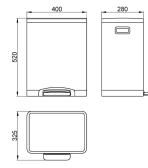

Cubo con Pedal y 2 Separadores 30L Acero Inoxidable Cepillado

Descripción

- Cubo de basura de acero inoxidable.
- Especial para reciclaje con dos cubos separados.
- Apertura a pedal.
- Tapa con cremallera acolchada.
- Asas laterales para facilitar el desplazamiento.
- Resistente y duradero.
- Tratamiento antimanchas en todas las zonas de contacto para garantizar un uso seguro.
- Acabado cepillado y tapa brillante.
- Capacidad: 30 litros - 15 litros (x2)
- Dimensiones: 520 x 400 x 325 mm (Alto x Ancho x Fondo)
- Limpieza: El acero inoxidable requiere mantenimiento, ya que la suciedad con el tiempo puede dañar el cromo (Cr). Recomendamos una limpieza mensual con un producto especializado en acero inoxidable.

80,13 €

Product en Tienda

[Cubo con Pedal y 2 Separadores 30L Acero Inoxidable Cepillado](#)

Documentos

[Fichas Técnicas - PT \(288.05 Kb\)](#)