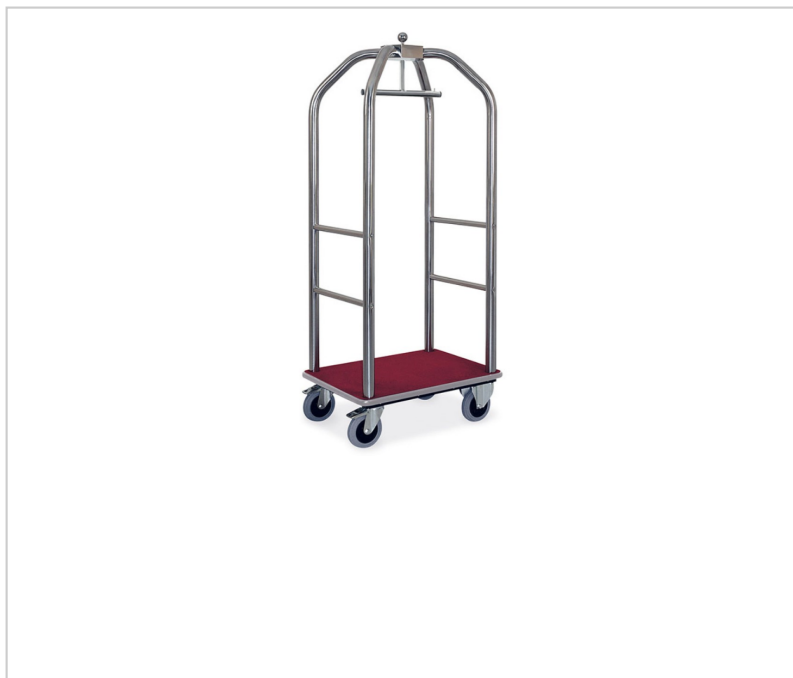

## Carro portaequipajes Hotel Cromo 79X59X189 Red Carpet

### Descripción

- Estructura de tubo de acero cromado.
- Cubierta con moqueta roja.
- Parachoques de goma completo
- 2 ruedas fijas y 2 ruedas con freno, Ø 16 cm
- Dimensiones: 79 x 59 x 189 cm
- Otras medidas disponibles bajo pedido: 99 x 59 x 189 cm y 108 x 76 x 189 cm