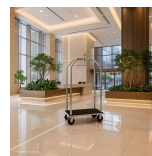

## Carro portaequipajes Hotel Cromo 79X59X189 Red Carpet

### Descripción

- Estructura de tubo de acero cromado.
- Cubierta con moqueta roja.
- Parachoques de goma completo
- 2 ruedas fijas y 2 ruedas con freno, Ø 16 cm
- Dimensiones: 79 x 59 x 189 cm
- Otras medidas disponibles bajo pedido: 99 x 59 x 189 cm y 108 x 76 x 189 cm