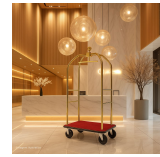

BIRDCAGE Carro portaequipajes dorado 99x59x189 Alfombra roja

Descripción

- Carro dorado.
- Estructura de tubo de acero latonado, protegido con barniz transparente.
- Base enmoquetada: Rojo
- Perfil exterior protegido por topes de goma.
- Ruedas Ø cm 16, dos fijas y dos giratorias con freno.
- (Ruedas exteriores opcionales de 20 cm de diámetro).
- Dimensiones: 99x59x189cm

Alfombrilla negra disponible: [CB2798M](#)

Otras medidas disponibles bajo pedido: 79x59x189 cm
[CB2798V](#) / [CB2798](#) / 108x76x189 cm

Características

Marca

Categoría Carro
Maletero

Precio

Precio 1.561,45 €