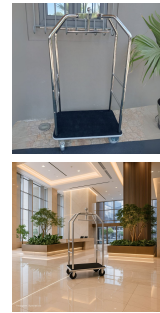

## Coche Equipaje Hotel Cromo 99X59X189 Alfombra Negra

### Descripción

- Coche cromado.
- Estructura en tubo de acero latonado, protegida por barniz transparente.
- Base cubierta con tapete: negro
- Perfil exterior protegido por tope de goma.
- Ruedas Ø cm 16, dos fijas y dos giratorias con freno.
- (Ruedas exteriores opcionales de 20 cm de diámetro).
- Dimensiones: 99 x 59 x 189 cm
- Alfombra Roja disponible: [CB2799MV](#)
- Otros tamaños disponibles bajo pedido:  
79x59x189 cm [CB2799V](#) / [CB2799](#) / 108x76x189 cm