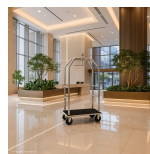

Trolley portaequipajes Hotel Cromo 99X59X189 Red Carpet

Descripción

- Carro cromado.
- Estructura en tubo de acero latonado, protegido con barniz transparente.
- Base enmoquetada: Rojo
- Perfil exterior protegido por topes de goma.
- Ruedas Ø cm 16, dos fijas y dos giratorias con freno.
- (Ruedas exteriores opcionales de 20 cm de diámetro).
- Dimensiones: 99x59x189cm