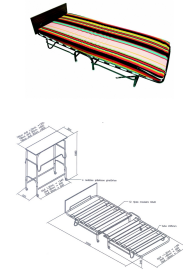

Cama de hotel extra plegable con ruedas y colchón

Descripción

- Estructura metálica.
- Compuesto por tubos (25mm) fabricados en acero de alta resistencia, con tratamiento antioxidante.
- Fácil apertura.
- Reposapiés con 4 ruedas giratorias de plástico.
- Lamas de madera (12 lamas - 60x8cm)
- Tacos de polipolino de color blanco, para fijar las lamas y permitir una mayor flexibilidad.
- Medidas:
Abierto: 190x80cm (+/-)
Cerrado: 85x33x109 (Largo x Ancho x Alto)
- Nota: Los colores y medidas pueden variar un 5% respecto a los mostrados en la foto.

Opción de colchón de espuma o muelles (Espesor máximo 10cm)

Para otras medidas consultar: 190x90 cm / 190x120 cm

Características

Marca

Categoría

Cunas Hotel

Precio

Precio