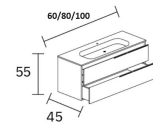

Base de lavabo colgante de 2 cajones TREND

Descripción

- Mueble lavabo con 2 cajones.
- Modelo TREND.
- Acabado en madera laminada ART
- Dimensiones:
- 55 x 45 (Alto x Ancho) (cm)
- Longitudes disponibles: 60 / 80 / 100 cm
- Tirador incluido. Colores disponibles: Dorado / Negro / Inoxidable
- Cajones metálicos con sistema de cierre silencioso SOFT y 3 regulaciones.
- Interior del mueble y cajones en color antracita.
- Sistema Decobuild / Mueble encolado. Espesor 16 mm.
- Sistema de suspensión con cierre de seguridad.