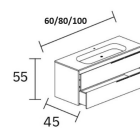

## REEL Lavabo suspendido con 2 cajones

## Descripción

- Mueble lavabo con 2 cajones.
- Modelo REEL.
- Acabado en madera laminada ART
- Dimensiones:
- 55 x 45 (Alto x Ancho) (cm)
- Longitudes disponibles: 60 / 80 / 100 cm
- Tirador incluido. Colores disponibles: Dorado / Negro / Inoxidable
- Cajones metálicos con sistema de cierre silencioso SOFT y 3 regulaciones.
- Interior del mueble y cajones en color antracita.
- Sistema Decobuild / Mueble encolado. Espesor 16 mm.
- Sistema de suspensión con cierre de seguridad.