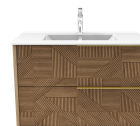

## REEL Lavabo suspendido con 2 cajones

## Descripción

- Mueble lavabo con 2 cajones.
- Modelo REEL.
- Acabado en madera laminada ART
- Dimensiones:
- 55 x 45 (Alto x Ancho) (cm)
- Longitudes disponibles: 60 / 80 / 100 cm
- Tirador incluido. Colores disponibles: Dorado / Negro / Inoxidable
- Cajones metálicos con sistema de cierre silencioso SOFT y 3 regulaciones.
- Interior del mueble y cajones en color antracita.
- Sistema Decobuild / Mueble encolado. Espesor 16 mm.
- Sistema de suspensión con cierre de seguridad.