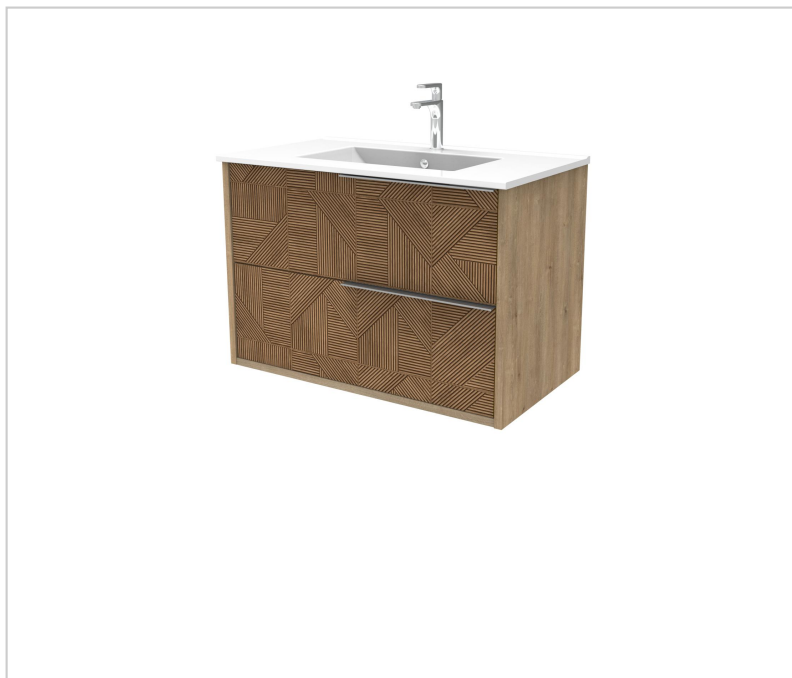

## REEL Lavabo suspendido con 2 cajones

## Descripción

- Mueble lavabo con 2 cajones.
- Modelo REEL.
- Acabado en madera laminada ART
- Dimensiones:
- 55 x 45 (Alto x Ancho) (cm)
- Longitudes disponibles: 60 / 80 / 100 cm
- Tirador incluido. Colores disponibles: Dorado / Negro / Inoxidable
- Cajones metálicos con sistema de cierre silencioso SOFT y 3 regulaciones.
- Interior del mueble y cajones en color antracita.
- Sistema Decobuild / Mueble encolado. Espesor 16 mm.
- Sistema de suspensión con cierre de seguridad.

## Product en Tienda

[REEL Lavabo suspendido con 2 cajones](#)

- No incluye:

Encimera cerámica.

?Grifería.