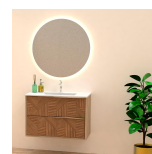

## REEL Lavabo suspendido con 2 cajones

## Descripción

- Mueble lavabo con 2 cajones.
- Modelo REEL.
- Acabado en madera laminada ART
- Dimensiones:
- 55 x 45 (Alto x Ancho) (cm)
- Longitudes disponibles: 60 / 80 / 100 cm
- Tirador incluido. Colores disponibles: Dorado / Negro / Inoxidable
- Cajones metálicos con sistema de cierre silencioso SOFT y 3 regulaciones.
- Interior del mueble y cajones en color antracita.
- Sistema Decobuild / Mueble encolado. Espesor 16 mm.
- Sistema de suspensión con cierre de seguridad.