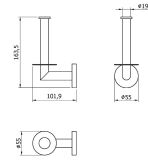

Portarrollos de reserva Negro Niza

Descripción

- Portarrollos de acero inoxidable.
- Duradero y resistente a la corrosión.
- Adecuado para entornos públicos.
- Acabado: negro.
- Montaje oculto en la pared.
- Tornillos de fijación incluidos.
- Diámetro del tubo 19 mm en forma de «L».
- Diámetro del soporte mural: 55 mm.
- Dimensiones: 163,5 x Ø55 x 101,9 mm (Alto x Ancho x Largo)

Características

Marca	
Categoría	Accesorios WC Línea Negra

Precio

Precio	19,68 €
Sin impuesto	16,00 €

Product en Tienda

[Portarrollos de reserva Negro Niza](#)

Documentos

[Fichas Técnicas - PT \(248.85 Kb\)](#)