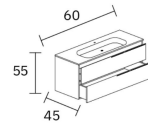

Lavabo suspendido con 2 cajones 60cm REEL

Descripción

- Mueble lavabo con 2 cajones.
- Modelo REEL.
- Acabado en madera laminada ART
- Dimensiones:
- 55 x 45 x 60 cm (Alto x Ancho x Largo)
- Tirador incluido. Color: Negro
- Cajones metálicos con sistema de cierre silencioso SOFT y 3 regulaciones.
- Interior de armario y cajones en color antracita.
- Sistema Decobuild / armario encolado. Espesor 16 mm.
- Sistema de suspensión con cierre de seguridad.
- No incluye:

Características

Marca

Categoría

Muebles y Lavabos

Precio

Consúltanos

Product en Tienda

[Lavabo suspendido con 2 cajones 60cm REEL](#)