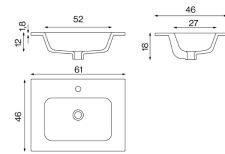

Lavabo de Cerámica Volterra 61x46cm

Descripción

- Placa vitrocerámica integrada.
- Modelo: VOLTERRA.
- Material: Cerámica
- Acabado: blanco brillo
- Incluye agujero para grifo.
- Incluye desagüe con acabado cromado.
- Válvula no incluida.
- Medidas: 52 x 26 cm
- Grosor encimera: 2 cm
- Dimensiones: 18 x 61 x 46 cm (Alto x Largo x Ancho)
- Peso: 10 kg
- Ideal para lavabos: [NTD202](#) / [NRE202](#)

Características

Marca

Categoría

Muebles y
Lavabos

Precio

Precio con descuento	64,58 €
Precio sin descuento	78,41 €
Sin impuesto	52,50 €

Product en Tienda

[Lavabo de Cerámica Volterra 61x46cm](#)