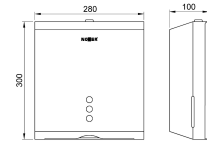

Toallero de Acero Inoxidable Negro

Descripción

- Dispensador de toallas de papel con acabado negro elegante y resistente, fabricado en acero inoxidable AISI 304. Ideal para espacios que valoran la funcionalidad y el diseño. Cuenta con apertura frontal para montaje en pared y visores laterales para controlar el nivel de papel.
- Compatible con toallas plegadas o en zigzag (tipo interfoliadas), con visor de contenido y cerradura de seguridad.
- Características:
 - Fabricado en acero inoxidable AISI 304, altamente duradero y resistente a la corrosión
 - Capacidad para hasta 500 toallas de papel
 - Salida con sistema anti-desgarro para evitar desperdicios
- Incluye: cerradura, tornillos y llave de seguridad
- Mantenimiento sencillo: recomendamos limpiar con un paño de algodón ligeramente humedecido en solución jabonosa. Secar después de la

Características

Marca	
Categoría	WC Público

Precio

Precio	36,90 €
Sin impuesto	30,00 €

Product en Tienda

[Toallero de Acero Inoxidable Negro](#)

limpieza.

- Dimensiones: 30 x 28 x 10 cm (Alto x Ancho x Profundidad)
- También disponible en acabado cepillado ([N4006S](#))