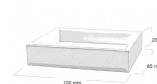

### Descripción

- Jabonera rectangular.
- Puede funcionar como base para servicios (no incluidos)
- Color: negro mate.
- Ideal para baño de casa o de hotel.
- Fabricado en acrílico de alta calidad.
- Fácil de limpiar.
- Dimensiones: 20 x 100 x 85 mm. (Alto x Largo x Ancho)