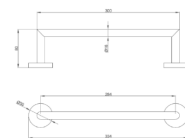

Toallero 30cm Latón Cromado

Descripción

- Toallero recto.
- Longitud útil de 30cm.
- Diámetro: Ø16mm.
- Fabricado en latón cromado.
- Acabado: pulido brillante.
- Soporte de pared doble.
- Adecuado para toallas fabricadas con tejidos como algodón o poliéster.
- Ideal para baños de hoteles.
- Producto apto para comunidades.
- Dimensiones: 50 x 334 x 80 mm (Alto x Largo x Ancho)

Características

Marca	
Categoría	Toalleros

Precio

Precio	23,16 €
Sin impuesto	18,83 €

Product en Tienda

[Toallero 30cm Latón Cromado](#)

Documentos

[Fichas Técnicas - ES \(340.33 Kb\)](#)