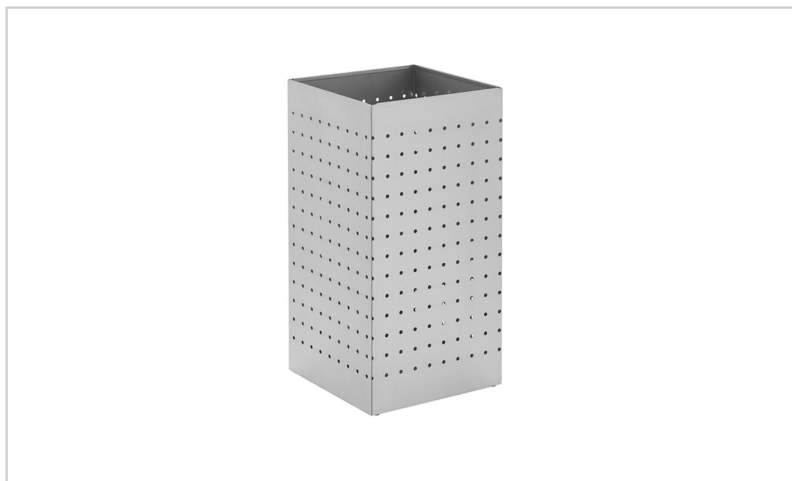

Papelera Cuadrada Placa Perforada Acero Inoxidable Cepillado

Descripción

- Modelo: Cuadrado.
- Placa perforada.
- Totalmente en acero inoxidable cepillado.
- Peso: 4 kg.
- Capacidad: 27L
- Dimensiones: 245 x 245 x 485 mm (Largo x Ancho x Alto)
- Fabricado en Portugal.