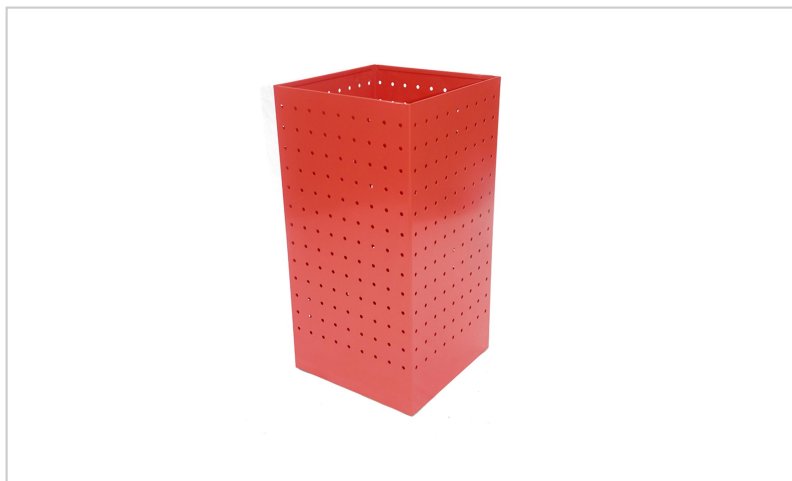

Papelera Cuadrada Perforada de Acero Pintado

Descripción

- Modelo: Cuadrado.
- Chapa de acero perforada.
- Pintura epoxi en cualquier color.
- Peso: 4 kg.
- Capacidad: 27L
- Dimensiones: 245 x 245 x 485 mm (Largo x Ancho x Alto).
- Fabricado en Portugal.
- Puedes personalizar el color de este producto según la carta RAL.

* Nota: Adecuado para uso en interiores o exteriores únicamente en áreas cubiertas; para exteriores recomendamos los modelos de acero inoxidable.

Características

Marca

Categoría Papelera
Abierta o de
Pared